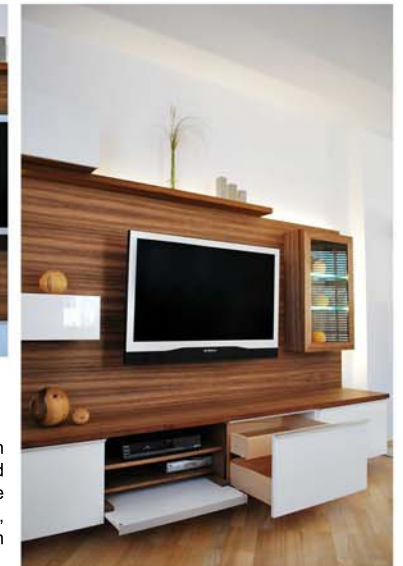

### Schlichtes Design gepaart mit Funktionalität

Unser Konzept für dieses Einfamilienhaus in Lembach i. M. zielt darauf ab, möglichst viel Stauraum zu schaffen und dabei ein schlichtes Design beizubehalten. Der Wohnzimmerverbau in Weiß Hochgloss und Olive "versteckt" unterschiedlichste Unterhaltungselektronik von Fernseher bis Spielkonsole und eine große Schrankwand bietet dank der ausziehbaren Apothekerschranke ausreichend Platz für die umfangreiche DVD- und CD-Sammlung. Viel Raum bietet auch ein frei begehbare Schrankraum, der alle Stücke spielt: Kleiderlift, raffinierte Hosenauszüge und andere Mechanismen, die individuell für die vorhandenen Kleidungsstücke entwickelt wurden. Auch die Stiegenverkleidung kann nun als Stauraum genutzt werden.

### Wohnen mit der Natur

In unserer hochtechnologisierten Welt wird Holz als natürlicher, gesunder Werkstoff wieder mehr gefragt. Besonders Zirbenholz wird seit jeher für seine positiven Eigenschaften geschätzt, die auch durch wissenschaftliche Studien nachgewiesen wurden. Das Holz der „Königin der Alpen“ wirkt antibakteriell und motenabweisend und fördert einen erholsamen Schlaf. Es ist daher für die Einrichtung von Schlafräumen besonders empfehlenswert. Natürlich behandelte Vollholzmöbel in Zirbe, wie bei diesem Kunden in Putzleinsdorf i. M., unterstützen einen erholsamen Schlaf und erzeugen ein gesundes Raumklima. Sie helfen so, zu Hause noch besser Kraft und Energie zu tanken.

### Zeitlose Eleganz in Schneeweiß

Gleich einer Landschaft schneebedeckter Wälder, ruhig und elegant, schmückt dieses durchdachte Wohnzimmermöbel einen Wohnraum in Hofkirchen i. M. Es wurde exakt nach den Ideen und Wünschen unseres Kunden entworfen und mit Sorgfalt und Liebe zum Detail umgesetzt. Die Einrichtung in Lack Weiß Hochgloss, kombiniert mit dunklem Nussholz liegt voll im Trend der letzten Jahre: gesetzt wird auf schlichte Formen und zeitlose Eleganz.